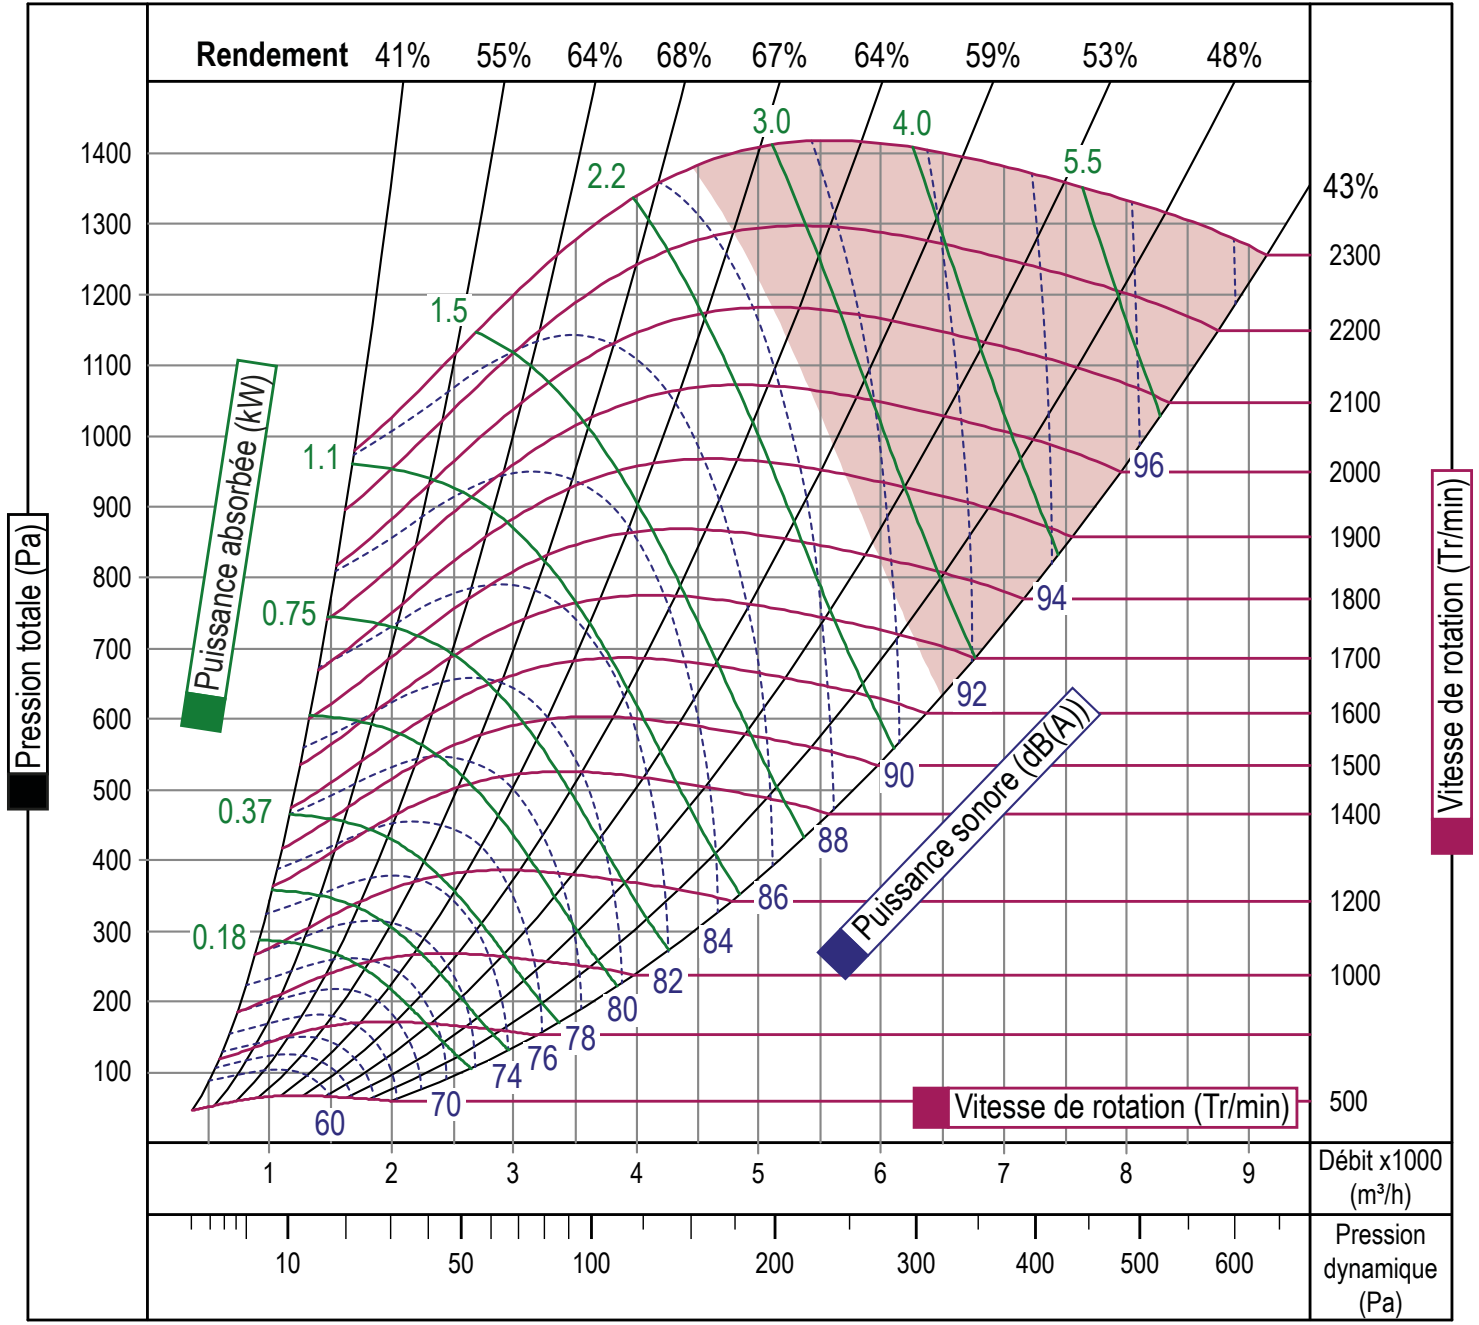

COURBES VENTILATEURS ALVICARB AT

LA VENTILATION DES CUISINES PROFESSIONNELLES, UNE AFFAIRE DE SPÉCIALISTE.

ALVICARB 11AT-7 & 17AT-7

ALVICARB 28AT-9 & 36AT-9

ALVICARB 70AT-15 & 84AT-15

ALVICARB 11AT-1600 & 17AT-1600

ALVICARB 36AT-2500 & 42AT-2500 & 56AT-2500