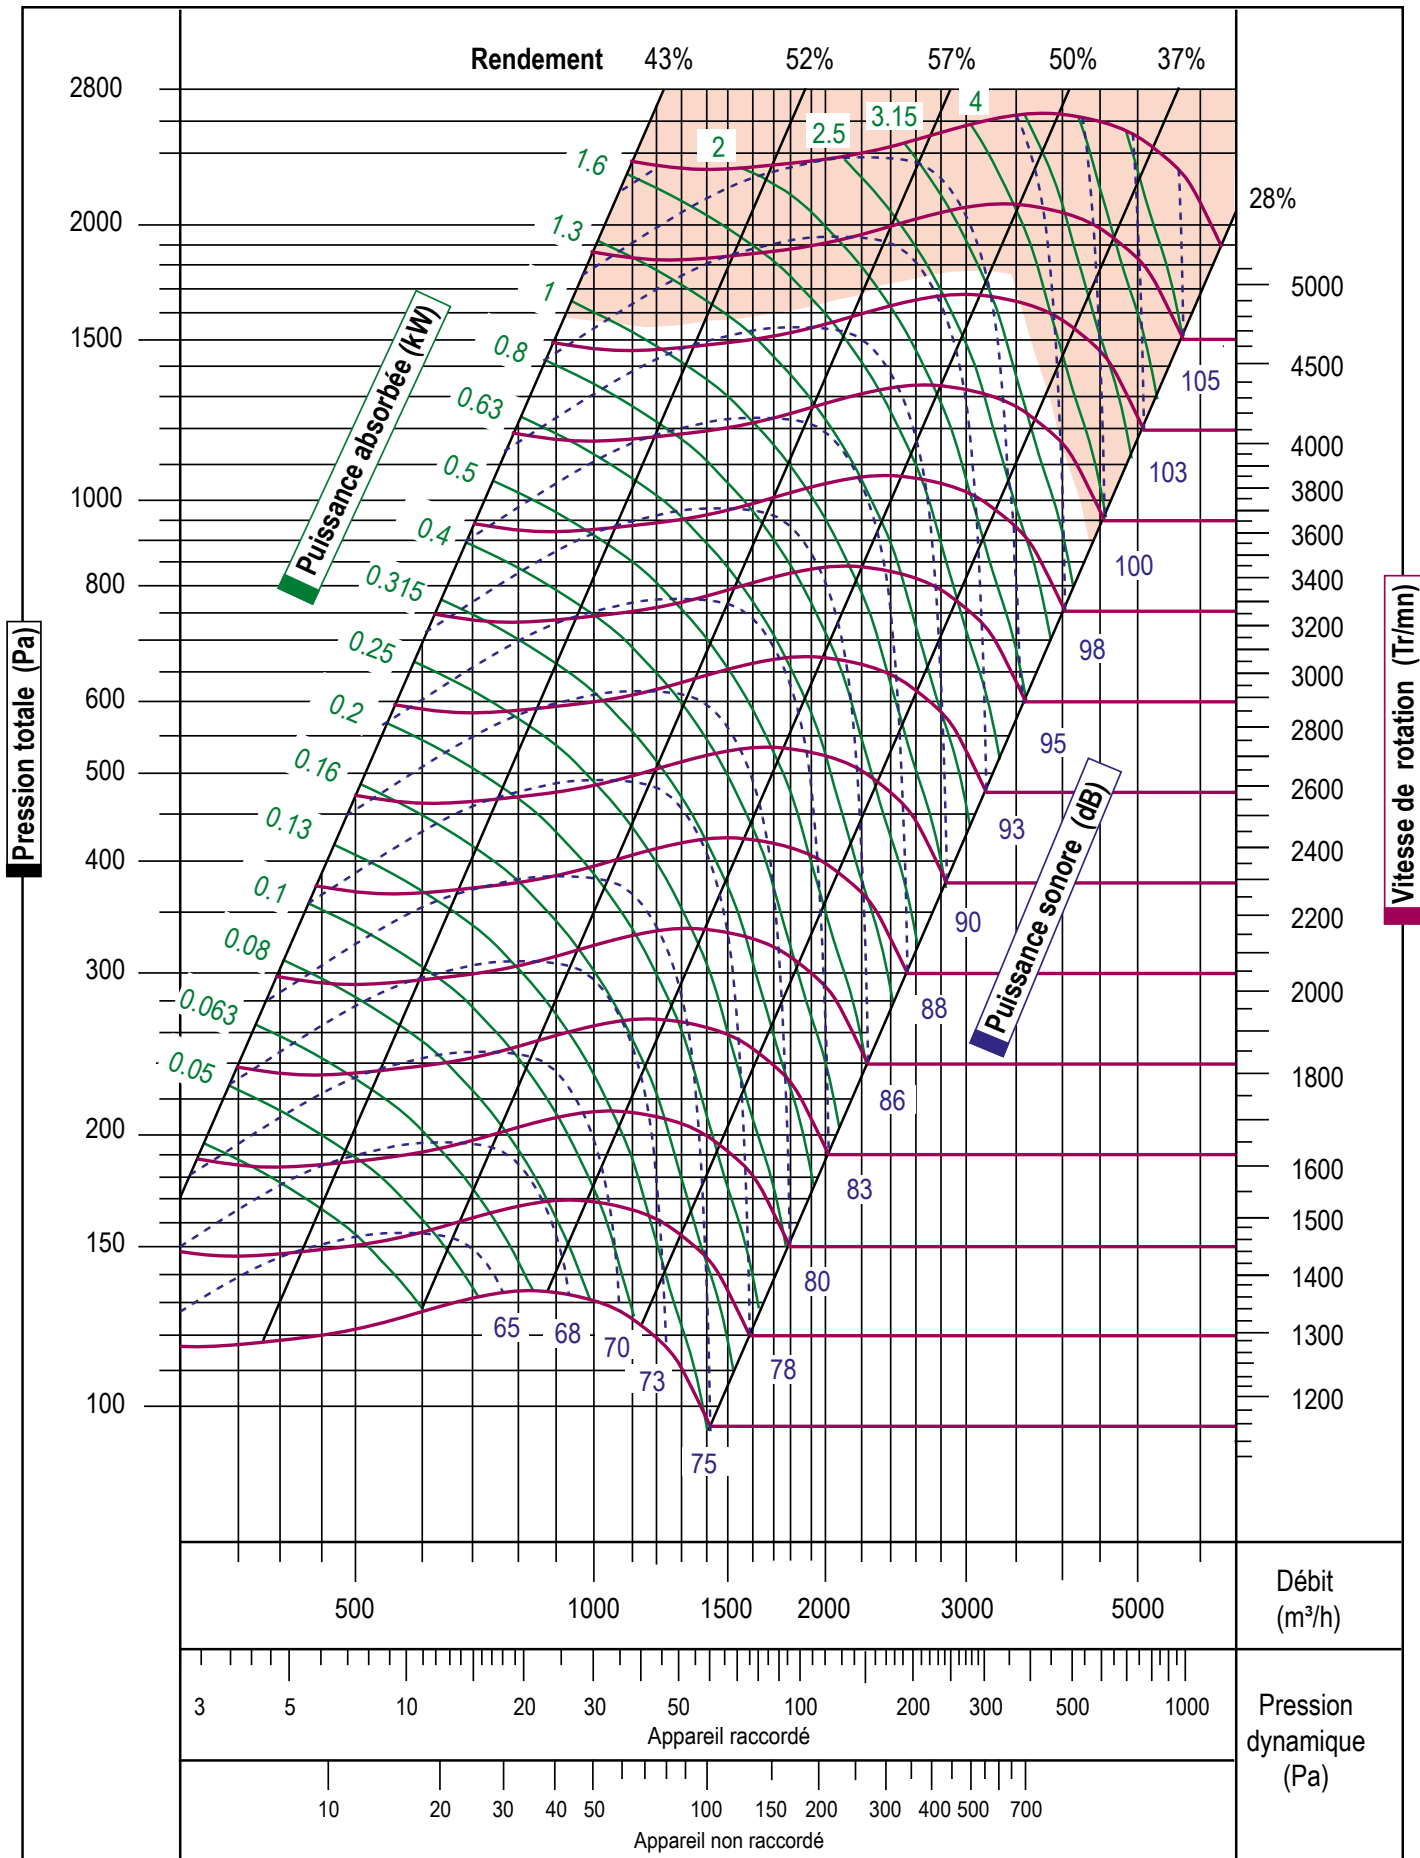

ALVICARB 36AT-2500 & 42AT-2500 & 56AT-2500