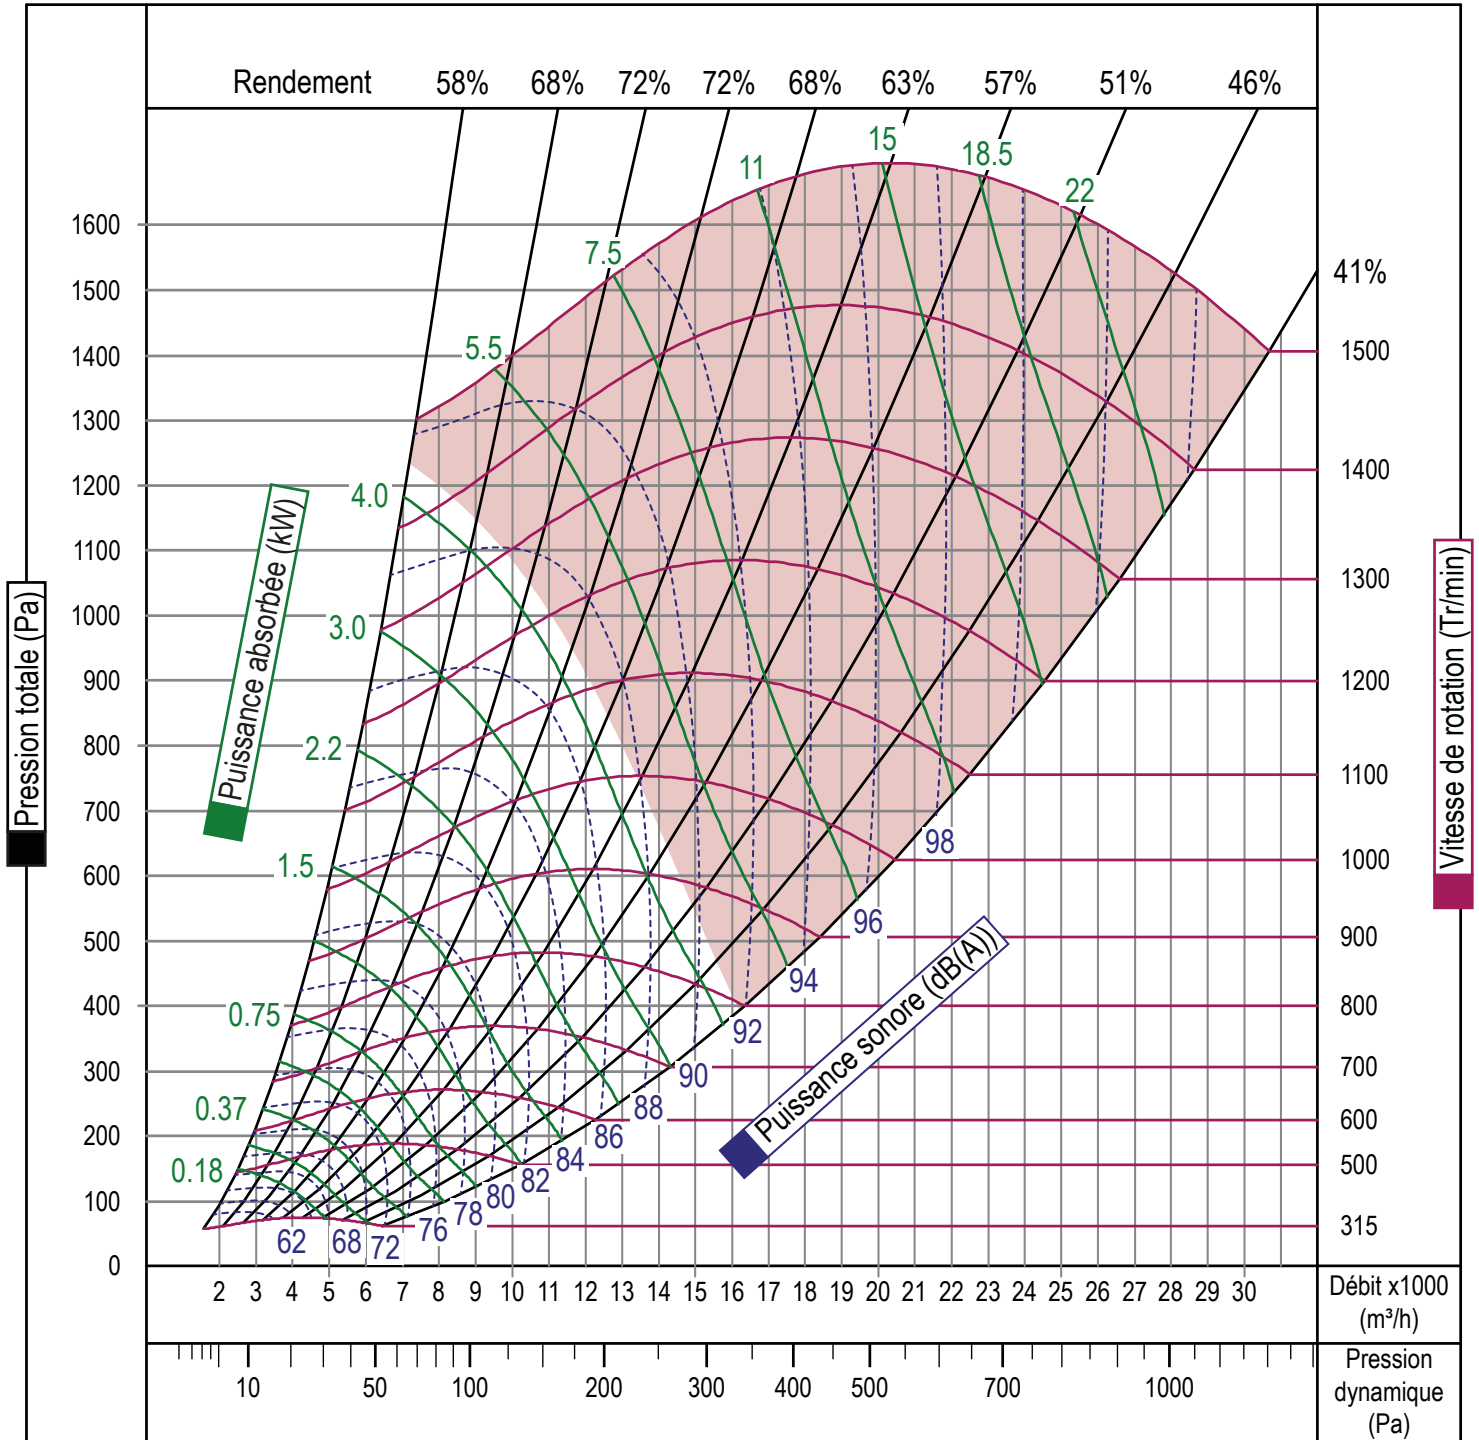

COURBES VENTILATEURS ALVICARB AT

LA VENTILATION DES CUISINES PROFESSIONNELLES, UNE AFFAIRE DE SPÉCIALISTE.

ALVICARB 11AT-7 & 17AT-7

ALVICARB 28AT-9 & 36AT-9

ALVICARB 70AT-15 & 84AT-15

ALVICARB 11AT-1600 & 17AT-1600

ALVICARB 36AT-2500 & 42AT-2500 & 56AT-2500