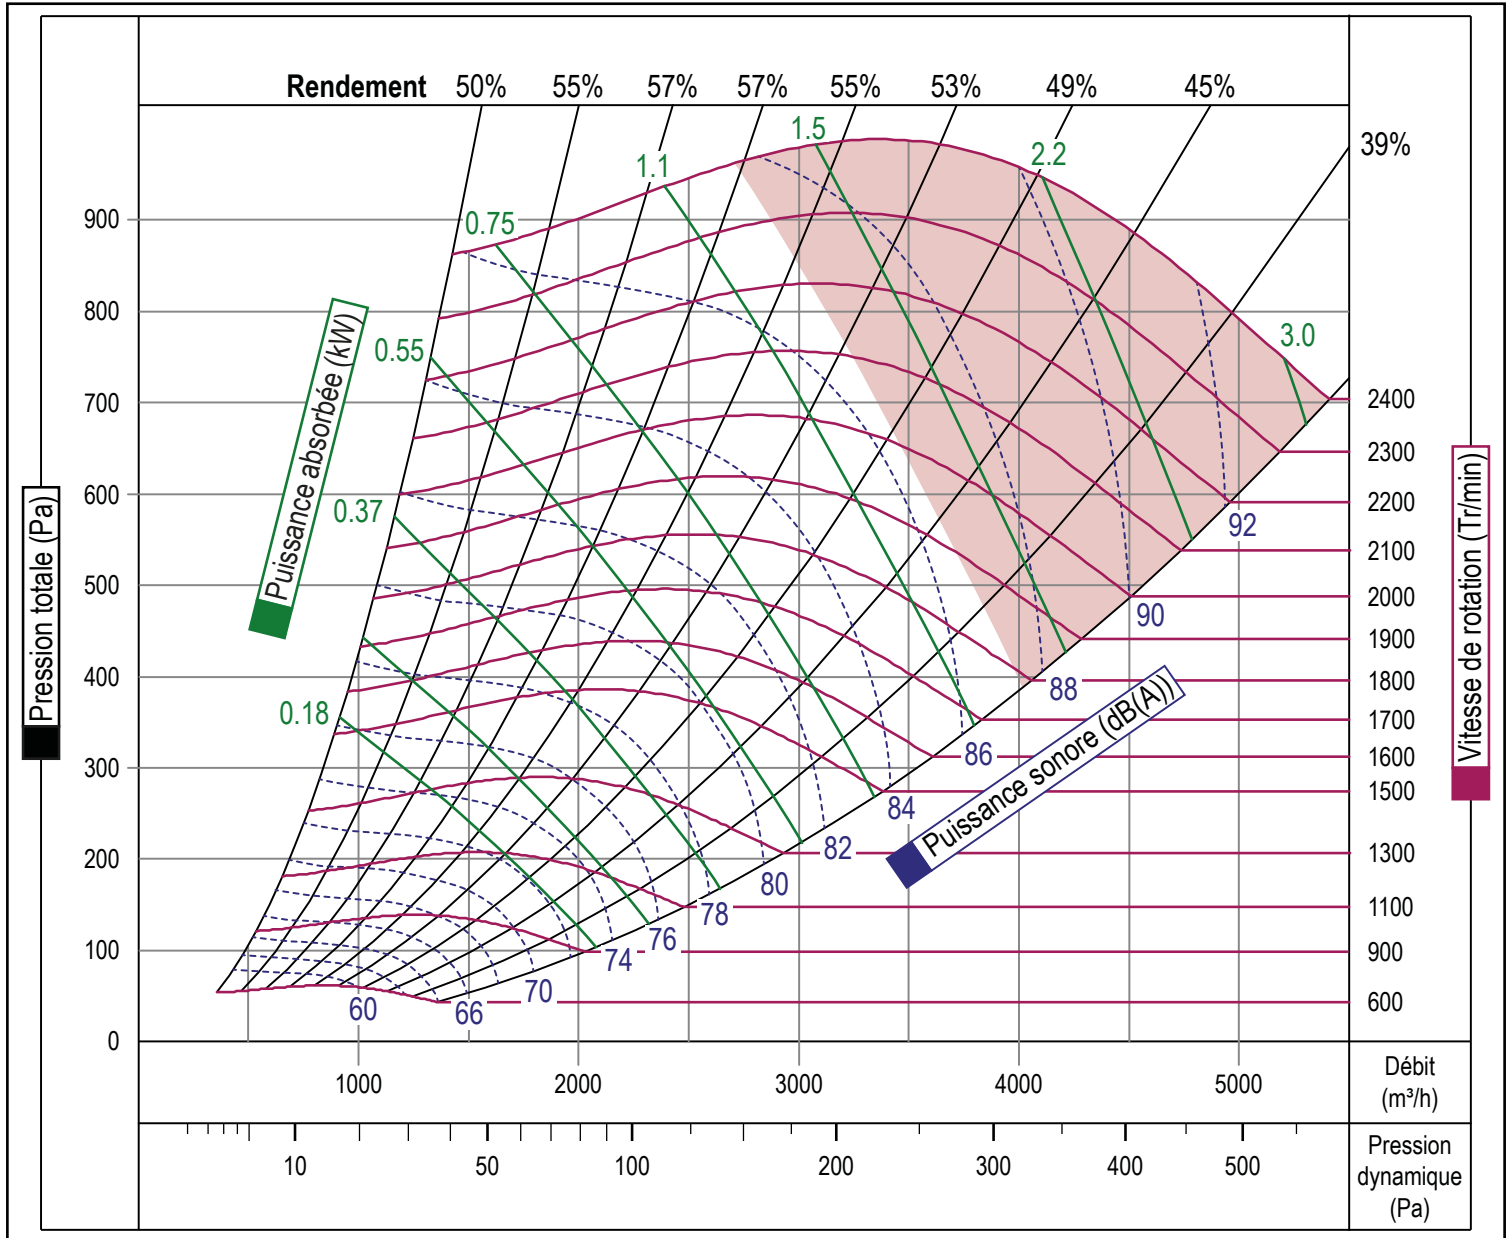

COURBES VENTILATEURS ALVICARB AT

LA VENTILATION DES CUISINES PROFESSIONNELLES, UNE AFFAIRE DE SPÉCIALISTE.

ALVICARB 11AT-7 & 17AT-7

ALVICARB 28AT-9 & 36AT-9

ALVICARB 70AT-15 & 84AT-15

ALVICARB 11AT-1600 & 17AT-1600

ALVICARB 36AT-2500 & 42AT-2500 & 56AT-2500