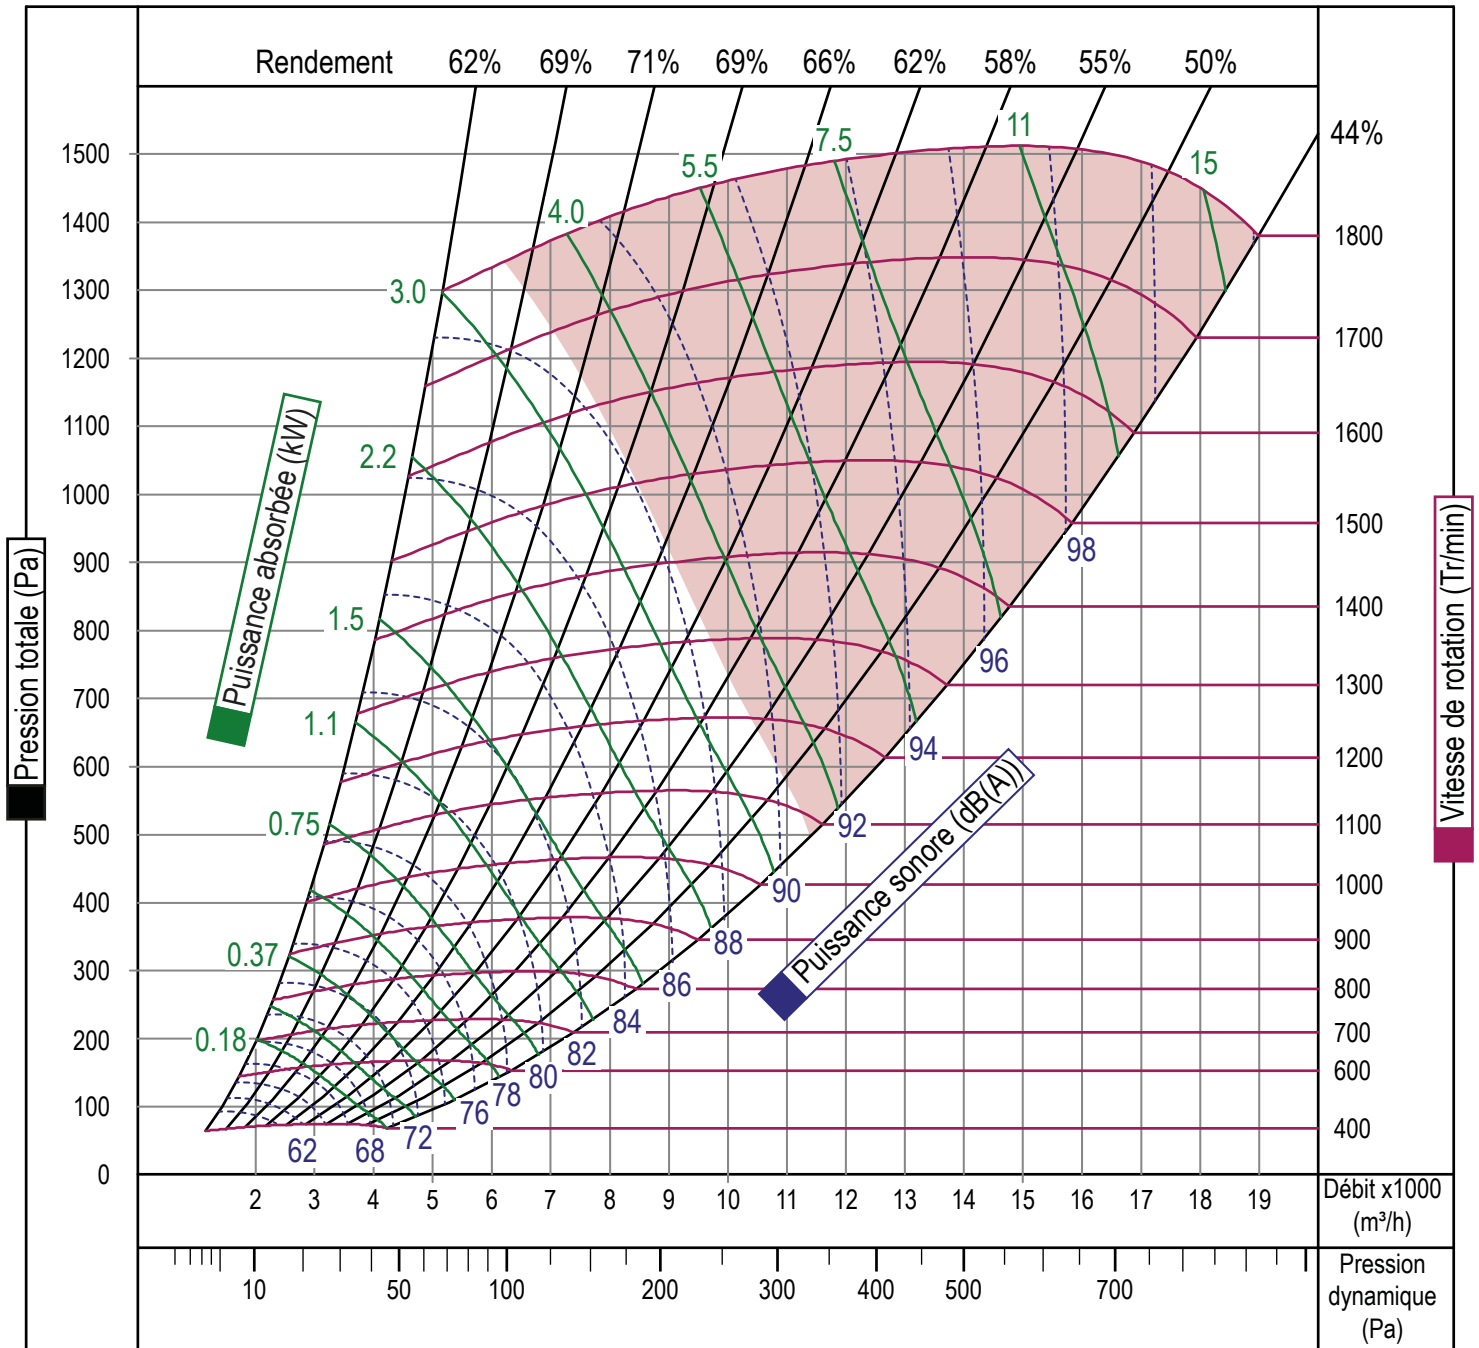

COURBES VENTILATEURS ALVICARB AT

LA VENTILATION DES CUISINES PROFESSIONNELLES, UNE AFFAIRE DE SPÉCIALISTE.

ALVICARB 11AT-7 & 17AT-7

ALVICARB 28AT-9 & 36AT-9

ALVICARB 70AT-15 & 84AT-15

ALVICARB 11AT-1600 & 17AT-1600

ALVICARB 36AT-2500 & 42AT-2500 & 56AT-2500