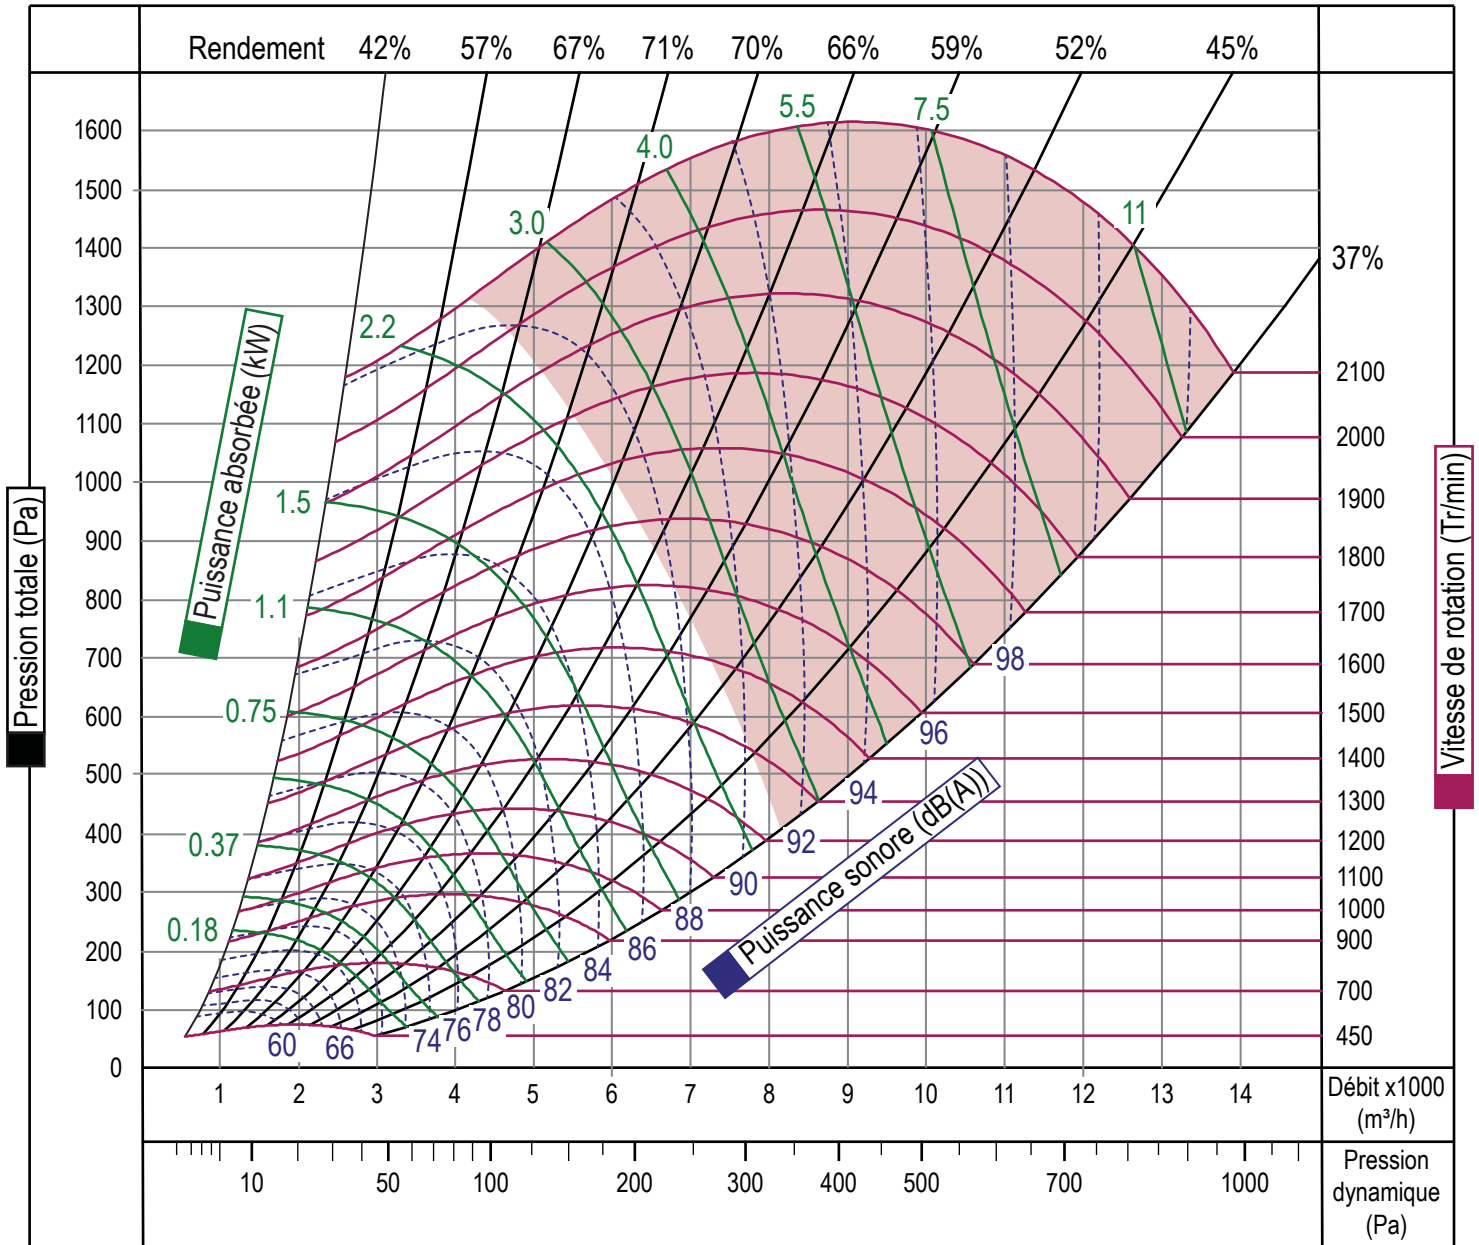

COURBES VENTILATEURS ALVICARB AT

LA VENTILATION DES CUISINES PROFESSIONNELLES, UNE AFFAIRE DE SPÉCIALISTE.

ALVICARB 11AT-7 & 17AT-7

ALVICARB 28AT-9 & 36AT-9

ALVICARB 70AT-15 & 84AT-15

ALVICARB 11AT-1600 & 17AT-1600

ALVICARB 36AT-2500 & 42AT-2500 & 56AT-2500