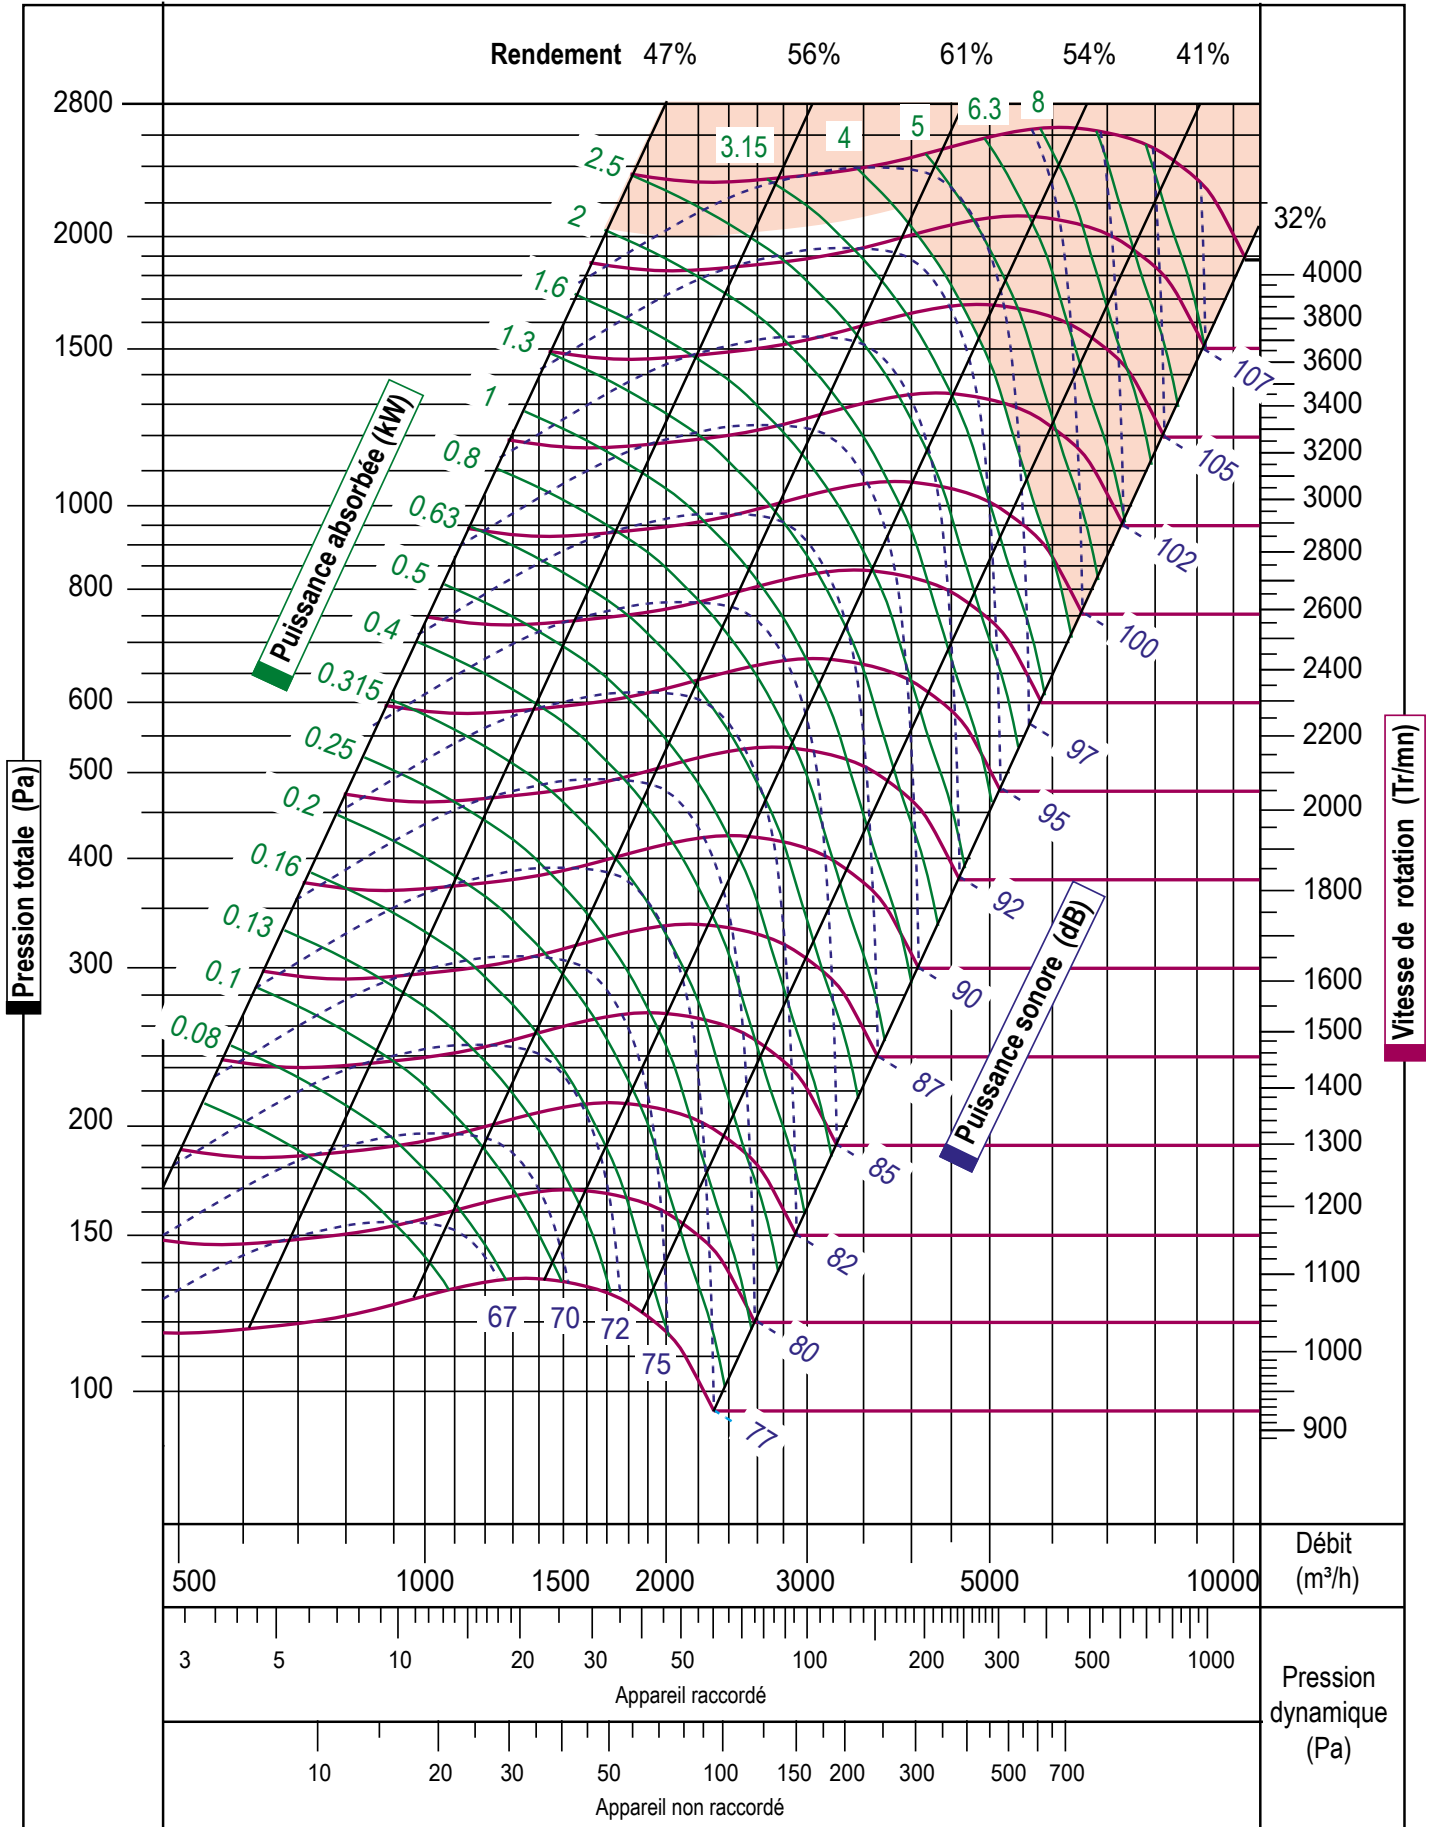

ALVICARB 36AT-2500 & 42AT-2500 & 56AT-2500